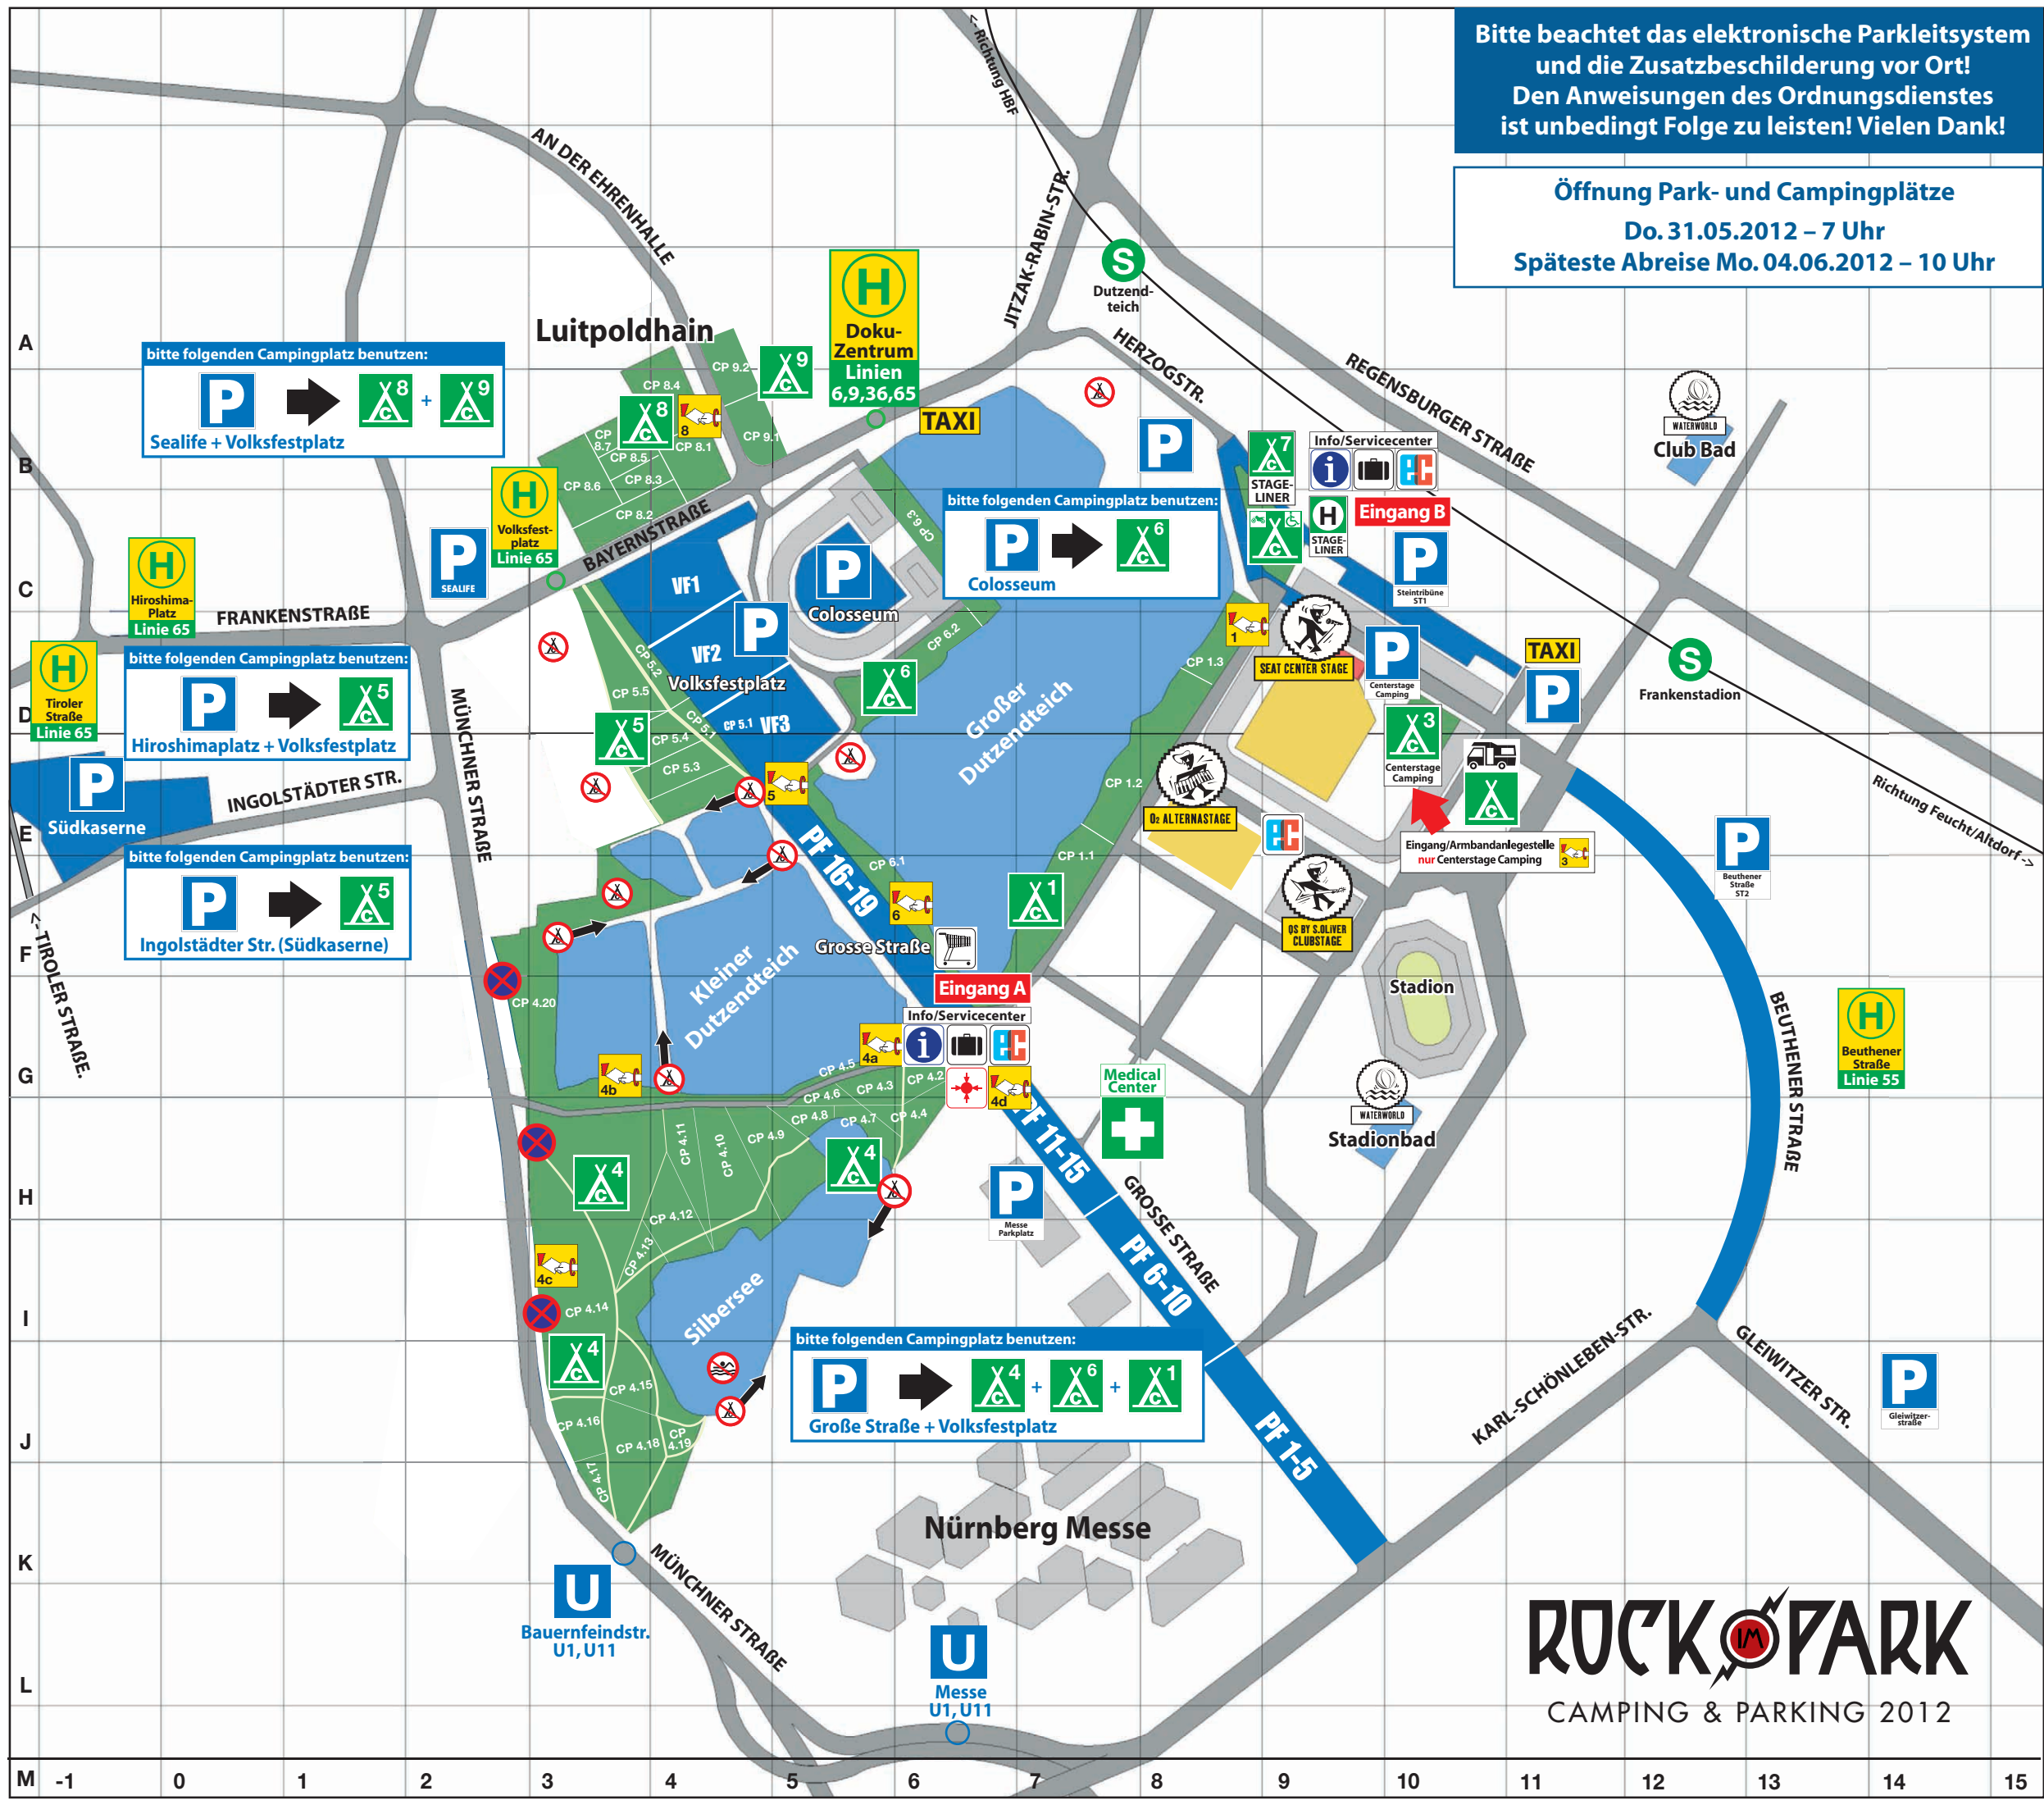

Bitte beachtet das elektronische Parkleitsystem und die Zusatzbeschilderung vor Ort!
Den Anweisungen des Ordnungsdienstes ist unbedingt Folge zu leisten! Vielen Dank!

Öffnung Park- und Campingplätze
Do. 31.05.2012 – 7 Uhr
Späteste Abreise Mo. 04.06.2012 – 10 Uhr

bitte folgenden Campingplatz benutzen:
P → C8 + C9
Sealife + Volksfestplatz

bitte folgenden Campingplatz benutzen:
P → C6
Colosseum

bitte folgenden Campingplatz benutzen:
P → C5
Hiroshimaplatz + Volksfestplatz

bitte folgenden Campingplatz benutzen:
P → C5
Ingolstädter Str. (Südkaserne)

bitte folgenden Campingplatz benutzen:
P → C4 + C6 + C1
Große Straße + Volksfestplatz

ROCK PARK
CAMPING & PARKING 2012